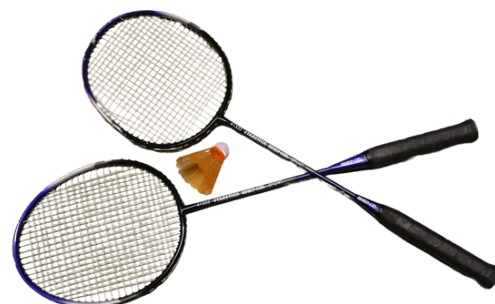

Badmintonset

.....
GEMEINSCHAFTSSPIEL
3€ pro Paar