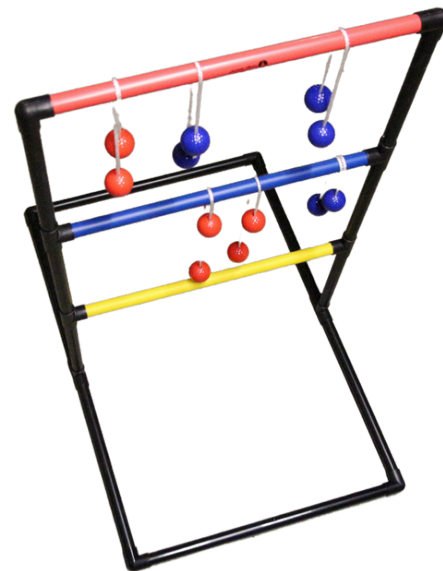

Scoop-Ball

.....
GEMEINSCHAFTSSPIEL
3€ pro Paar

Catch-Ball

.....
GEMEINSCHAFTSSPIEL
3€ pro Paar

Leitergolf

.....
GEMEINSCHAFTSSPIELE
5€ pro Stück

Klettball

.....
GEMEINSCHAFTSSPIEL
3€ pro Paar

Badmintonset

.....
GEMEINSCHAFTSSPIEL
3€ pro Paar