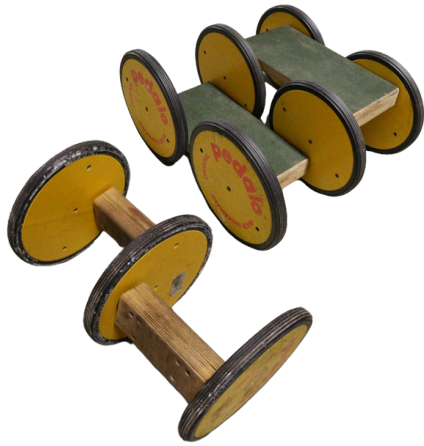

# HTJ-RENT

Pedalo  
Koordinationstrainer

---

FAHRZEUG  
5€ pro Stück

Einrad

---

FAHRZEUG  
5€ pro Stück

Viking Swingkart

## Rollbrett

---

FAHRZEUG  
3€ pro Stück