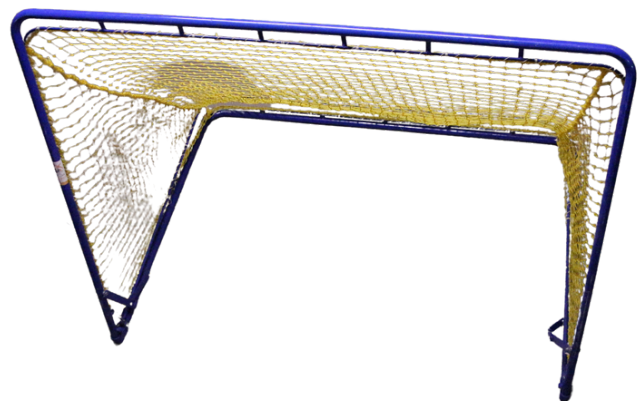

Softtennisset

GEMEINSCHAFTSSPIEL
3€ pro Paar